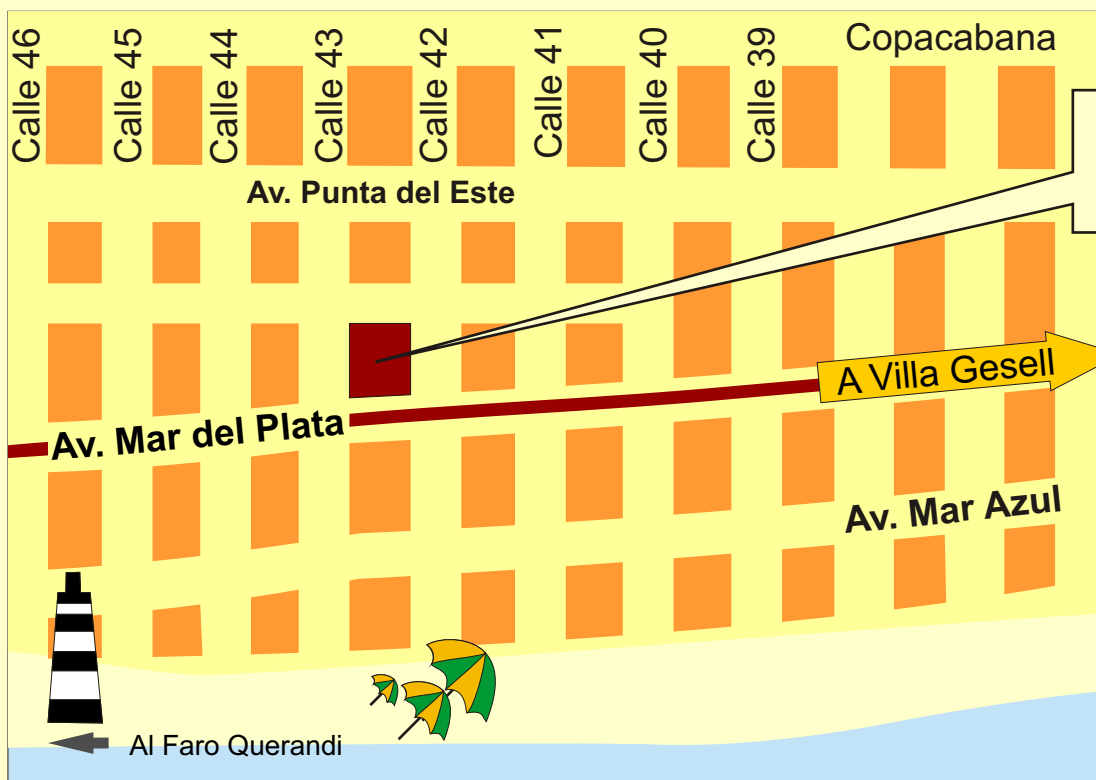

PINARES DEL MAR

Como llegar a nuestro complejo.

Avda. Mar del Plata
e/ 42 y 43
Mar Azul

Tel/fax 02255 47-9661/7

info@mupebna.com